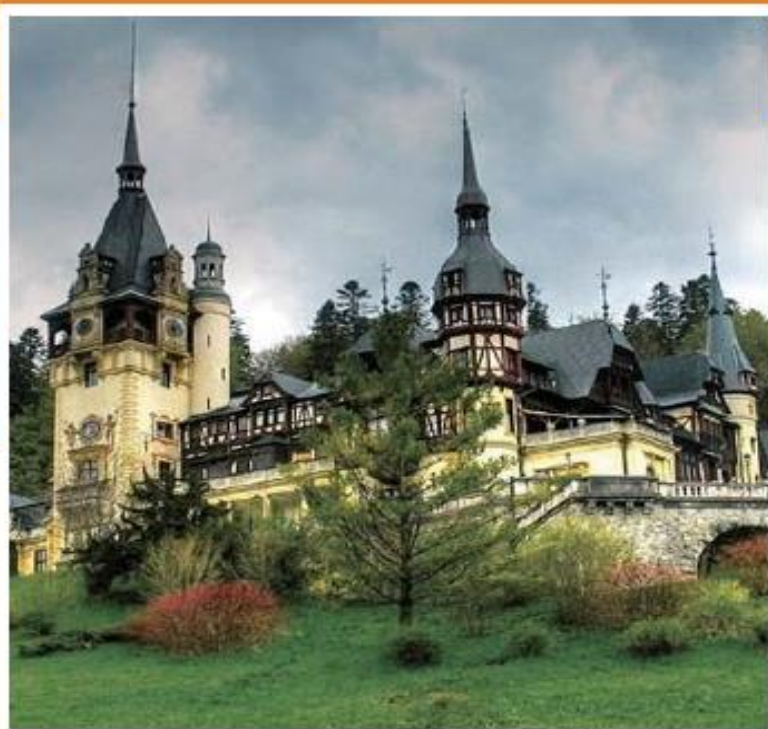

SEMANA DE PASCUA

Vuelos directos desde **VALENCIA**

RUMANIA Y TRANSILVANIA

13 al 20 ABRIL

Precio por persona en
PENSION COMPLETA:

1.245€

1.215€ + 30€ Tasas aeropuerto

HORARIO VUELOS (a reconfirmar):

Valencia-Bucarest	0B114	22,25	02,45
Bucarest-Valencia	0B113	19,00	21,40

ITINERARIO 8 días

- Día 1. Valencia-Bucarest
- Día 2. Bucarest-Piatra Neamt
- Día 3. Piatra Neamt-Monasterios de Humor y Voronet -Piatra Neamt
- Día 4. Piatra Neamt-Lago Rojo-Brasov-Area Brasov
- Día 5. Area Brasov-Sinaia-Area Brasov
- Día 6. Ciudades medievales: Area Brasov-Sighisoara-Sibiu-Area Brasov
- Día 7. Area Brasov-Bucarest
- Día 8. Bucarest-Valencia

EL PRECIO INCLUYE:

1. Vuelo regular directo con Blue Air, Valencia-Bucarest-Valencia.
   - Asistencia en el aeropuerto de Bucarest para todos los pasajeros.
   - Guía acompañante en destino durante todo el viaje.
   - Autopullman para todo el recorrido.
   - Alojamiento en hoteles 3***/4**** en habitación doble con baño/ducha privado.
2. PENSION COMPLETA: Alojamiento, 7 desayunos + 6 cenas + 7 almuerzos.
3. Tasas aeropuerto.
   - Seguro de viaje con EUROP ASSISTANCE.

VISITAS Y EXCURSIONES INCLUIDAS:

- Brasov. Sibiu (centro histórico) y Sighisoara (la Ciudadela a pie).
- Panorámica de Bucarest.
- Piatra Neamt (visita del centro histórico a pie).
- Monasterio de Humor y Voronet.
- Sinaia Castillo Peles (visita estándar).

HOTELES PREVISTOS O SIMILARES:

BUCAREST :

Grand Hotel Rin 4**** ciudad
www.rinhotels.ro
Ibis Nord 3*** centro
www.ibishotels.ro

PIATRA NEAMT :

Gran Hotel Ceahlau 3*** centro
www.hotelceahlau.ro